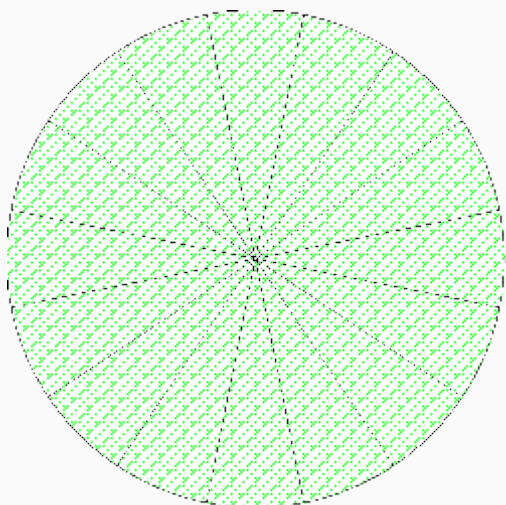

Datenblatt

Glücksrad 60cm Art.2122

Aufdruck vollfarbig

sys-ver Rudig & Co. GmbH
Alte Landstraße 11 * 87471 Durach
tel. 0831-67405 * fax. 0831-60898
www.rudig.de oder www.rudig.eu
e-mail. info@rudig.de

Druckfläche rund 600mm

Druckfläche rund 600mm

- Druckfläche rund 600mm
- Anlieferung Druckvorlage rund 600mm
- Druckmotiv in vollfarbig 4c
- Datenformat: *.eps, *.cdr, *.pdf, *.jpg, *.png
- Auflösung ab 300dpi aufwärts
- die Daten senden Sie bitte an info@rudig.de oder laden diese im Anschluss an Ihre Onlinebestellung hoch
- Sie können die Daten auch ohne Onlinebestellung über unsere Internetseite hochladen....unter dem Menüpunkt „Datenupload“